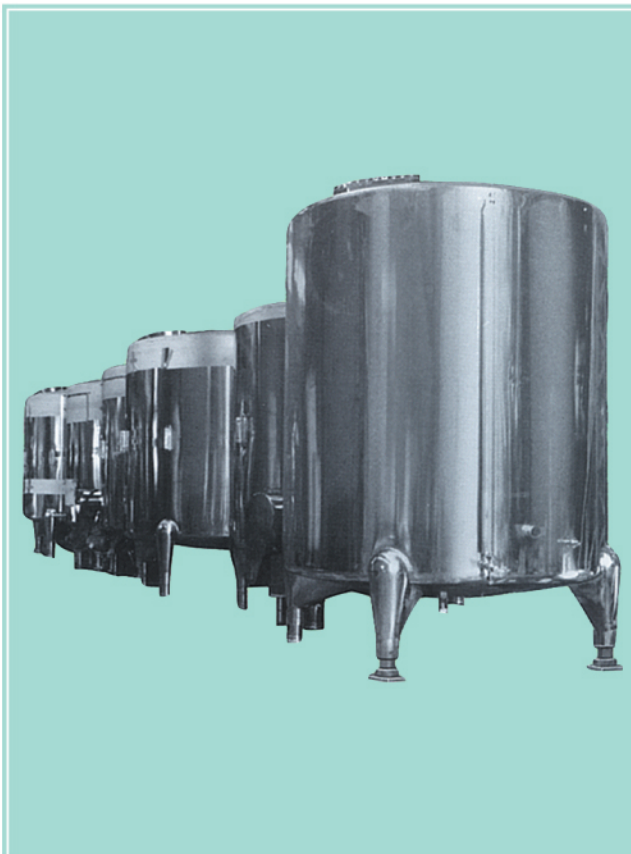

## 角型純水ストレージタンク

型式：SK-DWST-3000 ℓ

構 成
-----

- ◆ベント無菌フィルター
- ◆液面計
- ◆自立型袴付

仕 様
-----

- ◆本体 ..... SUS-316
- ◆ライトホール
- ◆マンホール
- ◆液入口
- ◆液出口
- ◆フィルター口
- ◆圧力計口
- ◆研磨仕上 ..... 内面 #400 外面 ウロコ仕上

## 丸型純水ストレージタンク

型式：SK-DWST-3000 ℓ

構 成
-----

- ◆ベント無菌フィルター
- ◆液面計
- ◆自主型脚

仕 様
-----

- ◆本体 ..... SUS-316
- ◆ライトホール
- ◆マンホール
- ◆液入口
- ◆液出口
- ◆フィルター口
- ◆圧力計口
- ◆研磨仕上 ..... 内面 #400 外面 #250