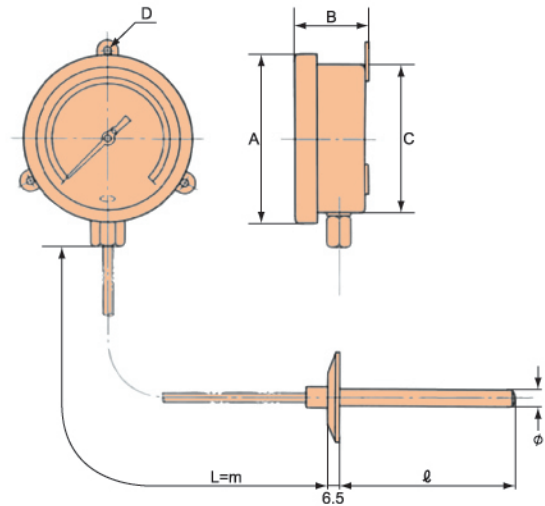

## サニタリー温度計

(隔測壁掛型)

型式：TBC

	A	B	C	D
TBC 75	93	52	79	5.5- 94
TBC100	119	53	104	5.5-123

## サニタリー温度計

(隔測壁掛型)

型式：TBN

	A	B	C	D
TBN 75	93	52	79	5.5- 94
TBN100	119	53	104	5.5-123