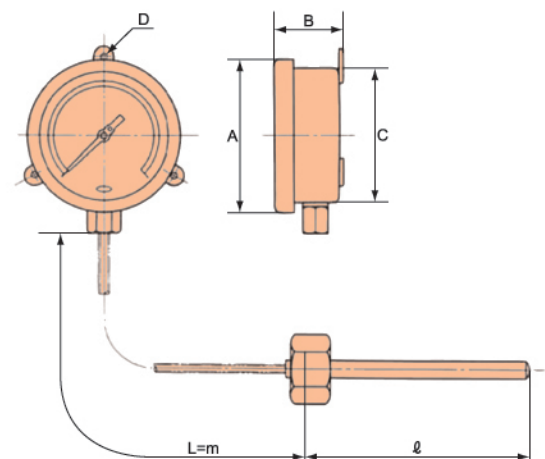

## サニタリー温度計

(隔測壁掛型)

型式：TBC

	A	B	C	D
TBC 75	93	52	79	5.5- 94
TBC100	119	53	104	5.5-123

## サニタリー温度計

(隔測壁掛型)

型式：TBN

	A	B	C	D
TBN 75	93	52	79	5.5- 94
TBN100	119	53	104	5.5-123